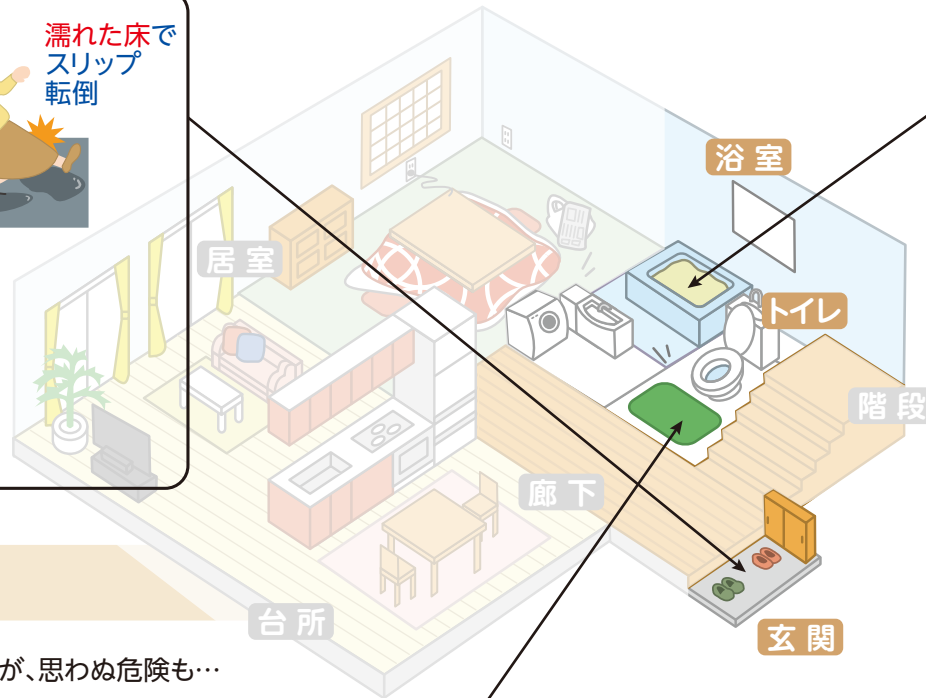

6 浴室

浴室内や浴槽内のすべりやすさの他に、着替える際の転倒や浴槽内で意識を失うなど危険の多い場所です。

4 玄関

大きな段差があるため、様々な動作に影響します。

浴室内や浴槽内でのすべりやすさ

着替える際にふらついて転倒

入浴中に気を失っておぼれそうになることも…?

5 トイレ

比較的狭い場所なので安全と思いがちですが、思わぬ危険も…