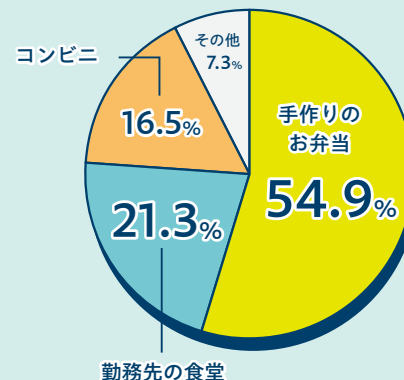

「旅行・レジャー」(27.6%)、「交際費」(12%)など、経験や交友関係にお金を使うアクティブな方が多いようです。「食費」(18.6%)など元気の源であるおいしい食べ物にお金を使うという方も。美容や勉強など自分磨きや、推し活、さらには、家族のためなど、幅広い回答がありました!

会員ならクラブオフ(無料)を使えば旅行や食事、カフェがお得になるにゃ!
書籍が割引になる会員特典もあるにゃ!

Q3 PTはこれにお金をかけるべき! TOP3

1位	勉強(参考書・研修会・資格)	58.7%
2位	パソコンなどのIT機器	11.8%
3位	身だしなみ	9%

なんと、「勉強(参考書・研修会・資格)」の回答が過半数を超えました!多くの方が勉強にお金をかけて、日々仕事に関する知識や最新情報を取り入れているようです。また、普段使用するパソコンなどのIT機器や、患者さん・利用者さんと接するPTとして身だしなみも大事という結果に。ぜひ参考にしてください!

年に4回発行する協会雑誌『Up to Date』も使えるにゃ!

Q4 PTのパートナー! 多い職業は?

同業である「理学療法士(24.1%)」が第一位! 後には、「作業療法士(22.7%)」、「看護師(11.6%)」、「医師(9.1%)」と、職場内での出会いが理想される回答が続きました。仕事について話し合えるパートナーもステキですね。

ぼくのパートナーも見て! とってもキュートにゃ!

Q5 勉強のタイミングを教えてください!

Q7 PT協会に入会したきっかけは? TOP3

同じ職場の方から勧められて入会した方が多数! そのほかには、認定・専門理学療法士を目指したり研修会を目的にしたりと自身のキャリアのために入会される方が多いようです! 協会ってなんだろう! と思った方は、裏面からの漫画を読んでみてください。

1位	職場の方に勧められて	27.7%
2位	認定・専門理学療法士を目指すため	17.8%
3位	研修会が受けられる&研修情報がわかるため	17.2%