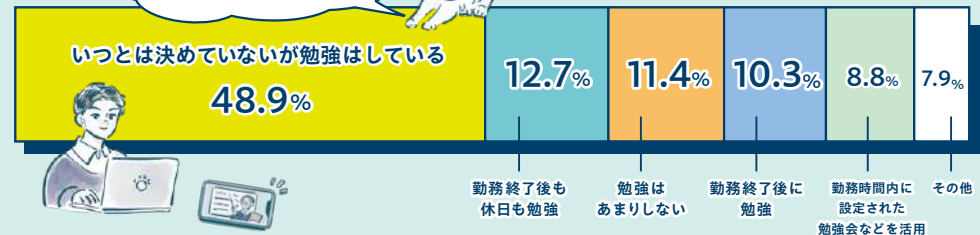

1位	勉強(参考書・研修会・資格)	58.7%
2位	パソコンなどのIT機器	11.8%
3位	身だしなみ	9%

なんと、「勉強(参考書・研修会・資格)」の回答が過半数を超えました!多くの方が勉強にお金をかけて、日々仕事に関する知識や最新情報を取り入れているようです。また、普段使用するパソコンなどのIT機器や、患者さん・利用者さんと接するPTとして身だしなみも大事という結果に。ぜひ参考にしてください!

年に4回発行する協会雑誌『Up to Date』も使えるにゃ!

Q4 PTのパートナー! 多い職業は?

同業である「理学療法士(24.1%)」が第一位! 後には、「作業療法士(22.7%)」、「看護師(11.6%)」、「医師(9.1%)」と、職場内での出会いが理想される回答が続きました。仕事について話し合えるパートナーもステキですね。

ぼくのパートナーも見て! とってもキュートにゃ!

Q5 勉強のタイミングを教えてください!

忙しくても協会アプリを使えば、電車の中やスキマ時間で、eラーニングを視聴できるにゃ!

約半数の方が「いつとは決めていないが勉強はしている(48.9%)」と、自分のペースに合わせて勉強をしている結果に。休日や勤務終了後などの空いた時間を活用したり、勤務内での勉強会に参加したりと勉強スタイルはさまざまです!

Q6 仕事の日のお昼ごはんは?

第一位は「手作りのお弁当(54.9%)」! 半数以上の方がお弁当を勤務先に持参しているようです。スピード重視で、すぐに食べられるおにぎりなどを持参するという意見もありました。食堂がある勤務先も多いようで、食堂派も21.3%いるようです。