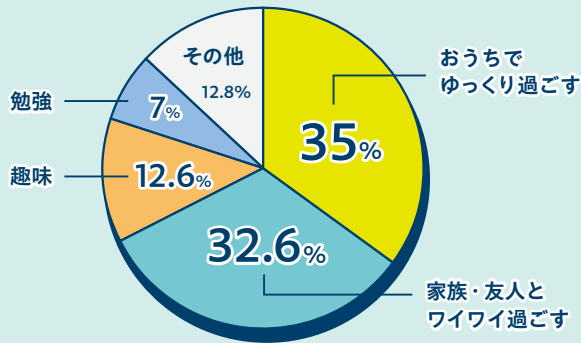

ステキな理学療法士を目指すあなたへ

TAKE FREE ¥0

2026年度
入会者向け

PT協会

入会案内

公益社団法人日本理学療法士協会
Japanese Physical Therapy Association

みんなも、
日本理学療法士協会、
チェックしてみてにゃ!

漫画でわかる!
PT協会ってなんだろう?

新人オリエンに行こう!

PT協会会員ランキング

セキララQ&A

入会手続きのご案内

1,000人以上のPTに聞きました!!

なんでも!

PT協会会員ランキング

新人から15年目のベテランまで、1,000人を超えるPTが回答!
PTの“ちょっと気になる”あれこれをランキング形式でご紹介します。

Q1 PTの休日の過ごし方は?

休日は、おうちでゆっくり過ごすインドア派と家族や友人とワイワイ楽しむアウトドア派がほぼ二分する結果になりました!そして、休日にも自己研さんに励む方も見受けられます。そのほかには、趣味、行ってみたい場所にお出かけなど、自分のために時間を使ってリフレッシュされている方が多いようです。

お外もおうちもいよいよにゃ~!
ぼくはいつでもゴロゴロ派だにゃ~

Q2 プライベートでお金を使っていることは?

「旅行・レジャー」(27.6%)、「交際費」(12%)など、経験や交友関係にお金を使うアクティブな方が多いようです。「食費」(18.6%)など元気の源であるおいしい食べ物にお金を使うという方も。美容や勉強など自分磨きや、推し活、さらには、家族のためなど、幅広い回答がありました!

会員ならクラブオフ(無料)を使えば旅行や食事、カフェがお得になるにゃ!
書籍が割引になる会員特典もあるにゃ!

Q3 PTはこれにお金をかけるべき! TOP3