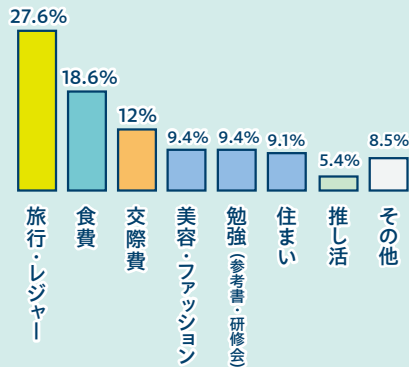

新人オリエンに行こう!

PT協会会員ランキング

セキララQ&A

入会手続きのご案内

1,000人以上のPTに聞きました!!

なんでも!

PT協会会員ランキング

新人から15年目のベテランまで、1,000人を超えるPTが回答!
PTの“ちょっと気になる”あれこれをランキング形式でご紹介します。

Q1 PTの休日の過ごし方は?

休日は、おうちでゆっくり過ごすインドア派と家族や友人とワイワイ楽しむアウトドア派がほぼ二分する結果になりました!そして、休日にも自己研さんに励む方も見受けられます。そのほかには、趣味、行ってみたい場所にお出かけなど、自分のために時間を使ってリフレッシュされている方が多いようです。

お外もおうちもいよいよにゃ~!
ぼくはいつでもゴロゴロ派だにゃ~

Q2 プライベートでお金を使っていることは?

「旅行・レジャー」(27.6%)、「交際費」(12%)など、経験や交友関係にお金を使うアクティブな方が多いようです。「食費」(18.6%)など元気の源であるおいしい食べ物にお金を使うという方も。美容や勉強など自分磨きや、推し活、さらには、家族のためなど、幅広い回答がありました!

会員ならクラブオフ(無料)を使えば旅行や食事、カフェがお得になるにゃ!
書籍が割引になる会員特典もあるにゃ!

Q3 PTはこれにお金をかけるべき! TOP3

1位	勉強(参考書・研修会・資格)	58.7%
2位	パソコンなどのIT機器	11.8%
3位	身だしなみ	9%

なんと、「勉強(参考書・研修会・資格)」の回答が過半数を超えました!多くの方が勉強にお金をかけて、日々仕事に関する知識や最新情報を取り入れているようです。また、普段使用するパソコンなどのIT機器や、患者さん・利用者さんと接するPTとして身だしなみも大事という結果に。ぜひ参考にしてください!